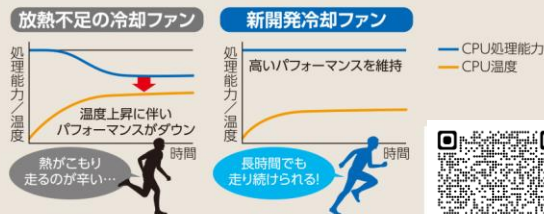

高性能CPU×独自の技術

ハイスペックを最大限活かす
「Maxperformer」

●負荷のかかる処理をした時のイメージ

詳細は動画でご紹介しています

衝撃や振動からパソコンを守る

76cm落下試験を実施※4
100kg加圧振動試験を実施※5

軽くて頑丈だから、リュックに入れての満員電車や自転車での通学でも壊れにくく、机からの落下にも強い頑丈設計です。

■主なスペック

品番	CF-SR4BD6AC
CPU	第13世代 インテル® Core™ i7-1360P
メインメモリー	16GB SDRAM
ストレージ(SSD)	512GB(PCLe)※1
OS	Windows 11 Professional (日本語版64ビット)
表示形式	12.4型 (3:2) FHD+TFTカラー液晶 (1920x 1280ドット) アンチグレア
光学式ドライブ	なし
主なインターフェース	●USB3.1 Type-Cポート (Thunderbolt™ 4対応、USB Power Delivery対応) × 2 ●USB3.0 Type-Aポート × 3 ●LANコネクタ (RJ-45) × 1 ●WEBカメラ ●外部ディスプレイ端子 HDMI × 1、アナログRGB × 1 ●ヘッドセット端子 (マイク入力+オーディオ出力) × 1 ●SDメモリーカードスロット ●ステレオスピーカー など
通信機能	LAN: 1000BASE-T/100BASE-TX/10BASE-T 無線LAN: IEEE802.11a (W52/W53/W56)/b/g/n/ac/ax準拠 (WPA2-AES/TKIP対応、Wi-Fi準拠) Bluetooth: Bluetooth v5.1
バッテリー駆動時間※2	約16時間
サイズ	幅273.2mm × 奥行208.9mm × 高さ 19.9mm (突起部除く)
本体質量※3	約0.939kg
保証	4年間

※1: SSD容量は、1GB=1,000,000,000バイト。OSまたは一部のアプリケーションソフトでは、これよりも小さな数値でGB表示される場合があります。 ※2: 付属のバッテリーパック装着時。JEITAバッテリー動作時間測定法 (Ver.2.0) による駆動時間。バッテリー駆動時間は動作環境・液晶の輝度・システム設定により変動します。満充電容量を段階的に制御してバッテリーパックを長寿命化しています。 ※3: 付属のバッテリーパック装着時。質量は平均値。各製品で質量が異なる場合があります。 ※4: 当社技術実験室にて、30cm (26方向・非動作時)、76cm (底面方向・動作時) の落下試験を実施。落下テストは信頼性データの収集のためであり、製品の耐落下衝撃性能をお約束するものではありません。落下した場合は必ず点検に出してください。 ※5: 当社技術実験室にて、天面と底面全体に均等に980N(100kgf)で圧迫した状態で振動試験を実施。非動作時。