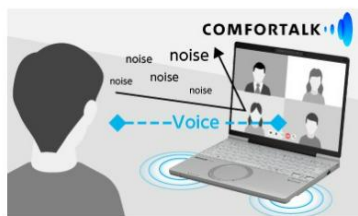

◆充実のインターフェース

- ・USB Type-Cポート×2
- ・USB Type-Aポート×2
- ・LANコネクタ
- ・HDMI端子
- ・ヘッドセット端子

◆着脱可能なバッテリーパック

別売りのバッテリーパック(CF-VZSU2JJS)を購入すれば、お客さま自身でバッテリーパックの交換が可能

◆信頼と実績の頑丈設計

落下や振動といったMIL規格(MIL-STD-810H)のみならず、実際の利用シーンを想定した厳しい判断基準での独自試験を実施

◆快適にオンライン

- COMFORTALK
- ・インテル GNA対応のAIノイズ除去
 - ・大音量のボックススピーカー
 - ・207万画素の高品質カメラ

- 物理的にカメラをオフ
- ・プライバシーシャッター
 - ・オンライン授業時など物理的にカメラを遮ることが可能

■お問い合わせ

昭和女子大学ショッププレリユード
メール:prelude@ivyco.jp

担当:中村