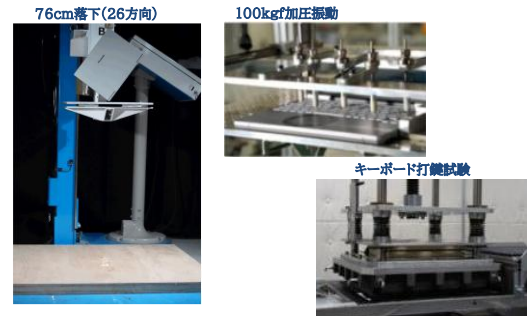

◆信頼と実績の頑丈設計

落下や振動といったMIL規格(MIL-STD-810H)のみならず、実際の利用シーンを想定した厳しい判断基準での独自試験を実施